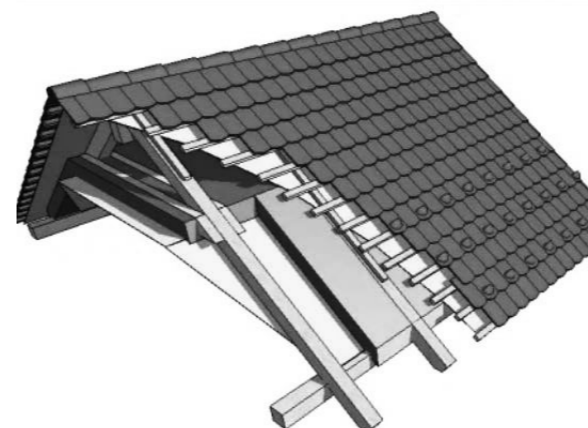

Lem ke komínu - boční	PE Lesk	250	2000	ks	204,32 Kč	247,23 Kč
Lem ke komínu - boční	PE UltraMat	250	2000	ks	224,75 Kč	271,95 Kč
Lem ke komínu - boční	PU HDX Lesk	250	2000	ks	259,27 Kč	313,72 Kč
Lem ke komínu - boční	PU Storm Mat	250	2000	ks	272,66 Kč	329,92 Kč
Lem ke komínu - boční	SSAB CROWN BT™	250	2000	ks	267,02 Kč	323,10 Kč
Lem ke komínu - boční	SSAB MatŠvédsko	250	2000	ks	256,45 Kč	310,31 Kč
Lem ke komínu - boční	PE Granite Quartz	250	2000	ks	229,68 Kč	277,92 Kč
Lem ke komínu - boční	Hliník MAT Norsko	250	2000	ks	285,34 Kč	345,26 Kč
Lem ke komínu - boční	Aluzinek	250	2000	ks	178,95 Kč	216,54 Kč

DOPLŇUJÍCÍ INFORMACE ke klempířským prvkům - výrobky jsou dodávány včetně ochranné folie. KLEMPÍŘSKÉ PRVKY NELZE VRÁTIT.

DOPLŇUJÍCÍ INFORMACE K VĚTRACÍMU A PROSTUPOVÉMU SYSTÉMU

Systém lze použít k různým typům střešních krytin. Profilovaná základna přesně kopíruje tvar krytiny. Standardní rozměr výrobku je průměr 125mm - viz ceník. Na objednávku lze dodat komínky průměr 150mm.

Větší průměr výrobků 150mm - příplatek 30% k ceníkové ceně.

Ventilační komínky TURBO jsou dostupné pouze v průměru 150mm.

Větší průměr výrobků 150mm, izolované - příplatek 60% k ceníkové ceně.

Jedná se o kompletní sadu včetně těsnění a montážních vrutů. Jedná se o systém s pohyblivým kloubem.

Pro správnou a bezpečnou montáž, má systém zabudovanou vodováhu, která je umístěná ve vrcholu stříšky.

TESAŘSTVÍ A POKRÝVAČTVÍ KLEMPÍŘSTVÍ

Provádíme kompletní práce pro vaši novou střechu od návrhu až po realizaci