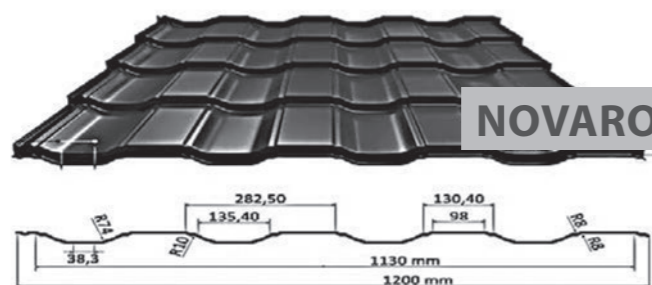

ROOF-TOP

OCELOVÉ STŘEŠNÍ KRYTINY

SPOLEHLIVÝ STŘEŠNÍ SYSTÉM

CENÍK 2025

...i vaše děti budou v suchu!

PROFILOVANÉ OCELOVÉ STŘEŠNÍ KRYTINY - PŘEHLED VÝROBKŮ

ROOFTOP

ROOFTOP ATRACTIVE

NOVAROOFTOP

ROOFTOP MOON

ROOFTOP MA PLUS
Velkoformátové profilované střešní krytiny - tl. 0,50mm/ZN 275g

NÁZEV	PROVEDENÍ	PLECH	LAK	ŠABLONA	ŠÍŘKA	TAŠKA	VÝŠKA	Cena bez DPH/ m2 celková	Cena bez DPH/m2 krytí	Cena s DPH/ m2 celková
ROOFTOP	PE Lesk	0,50mm	25µm	460-6060	1180/1100	350	23	232,64 Kč	341,21 Kč	281,50 Kč
	PE Standard Mat*	0,50mm	30µm	460-6060	1180/1100	350	23	232,64 Kč	341,21 Kč	281,50 Kč
	PE UltraMat	0,50mm	35µm	460-6060	1180/1100	350	23	243,62 Kč	357,31 Kč	294,78 Kč
	PU HDX Lesk	0,50mm	55µm	460-6060	1180/1100	350	23	294,10 Kč	431,35 Kč	355,86 Kč
	PU Storm Mat	0,50mm	50µm	460-6060	1180/1100	350	23	304,34 Kč	446,37 Kč	368,26 Kč
	SSAB CROWN BT	0,50mm	26µm	460-6060	1180/1100	350	23	300,68 Kč	441,00 Kč	363,83 Kč
	SSAB Mat SWE	0,50mm	30µm	460-6060	1180/1100	350	23	271,42 Kč	398,08 Kč	328,42 Kč
	PE Granite Quartz	0,50mm	45µm	460-6060	1180/1100	350	23	272,15 Kč	399,16 Kč	329,31 Kč
	Hliník Mat NOR	0,60mm	25µm	460-6060	1180/1100	350	23	313,85 Kč	460,32 Kč	379,76 Kč

NOVAROOFTOP	PE Lesk	0,50mm	25µm	460-6060	1200/1140	350	30	230,46 Kč	338,01 Kč	278,86 Kč
	PE Standard Mat*	0,50mm	30µm	460-6060	1200/1140	350	30	230,46 Kč	338,01 Kč	278,86 Kč
	PE UltraMat	0,50mm	35µm	460-6060	1200/1140	350	30	240,52 Kč	352,76 Kč	291,03 Kč
	PU HDX Lesk	0,50mm	55µm	460-6060	1200/1140	350	30	289,34 Kč	424,36 Kč	350,10 Kč
	PU Storm Mat	0,50mm	50µm	460-6060	1200/1140	350	30	298,67 Kč	438,05 Kč	361,39 Kč
	SSAB CROWN BT	0,50mm	26µm	460-6060	1200/1140	350	30	296,52 Kč	434,89 Kč	358,78 Kč
	SSAB Mat SWE	0,50mm	30µm	460-6060	1200/1140	350	30	267,80 Kč	392,77 Kč	324,04 Kč
	PE Granite Quartz	0,50mm	45µm	460-6060	1200/1140	350	30	267,80 Kč	392,77 Kč	324,04 Kč
	Hliník Mat NOR	0,60mm	25µm	460-6060	1200/1140	350	30	306,57 Kč	449,63 Kč	370,94 Kč